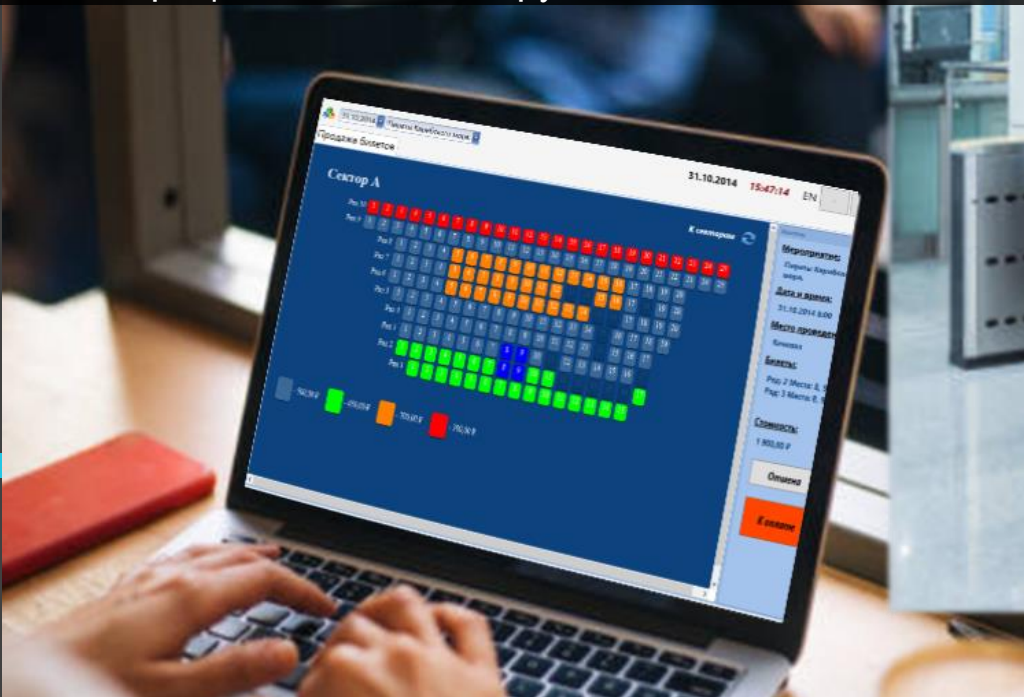

Разработка и готовые решения. ПО и мобильные приложения для Вашего оборудования и турникетов

Программное обеспечение «White label». Мы предлагаем готовые билетные системы, системы платного доступа и интеграцию с Вашим оборудованием.

Pay Access Systems
Devpark

Сферы применения

- музеи
- развлекательные центры
- стадионы
- кино
- ледовые катки
- детские центры
- парки аттракционов

Возможности

- ✓ Продажа билетов, RFID карт и браслетов
- ✓ Проверка билетов ручными сканерами (ТСД)
- ✓ Организация локальных и удаленных точек продаж
- ✓ Интеграция с турникетами, кассами, билетными принтерами и сканерами
- ✓ Контроль потоков посетителей
- ✓ Встроенная CRM система
- ✓ Продажа сопутствующих товаров и услуг
- ✓ Система лояльности: скидки, бонусы, депозиты
- ✓ Проработанная отчетность

Если базовых функций не достаточно для автоматизации Вашего бизнеса, мы можем внести доработки под ваши требования.

Интеграция с оборудованием

СКУД

Контроллеры доступа
Турникеты, калитки, шлагбаумы
Считыватели карт и сканеры
ТСД (ручные сканеры)

АРМ кассира

Кассы и эквайринг
Принтеры билетов
Настольные сканеры

Мобильные сканеры проверки билетов

Функциональное мобильное приложение для мобильных телефонов/ТСД

В приложении Вы можете:

- Проверять доступ по билету
- Отмечать посещения клиентов