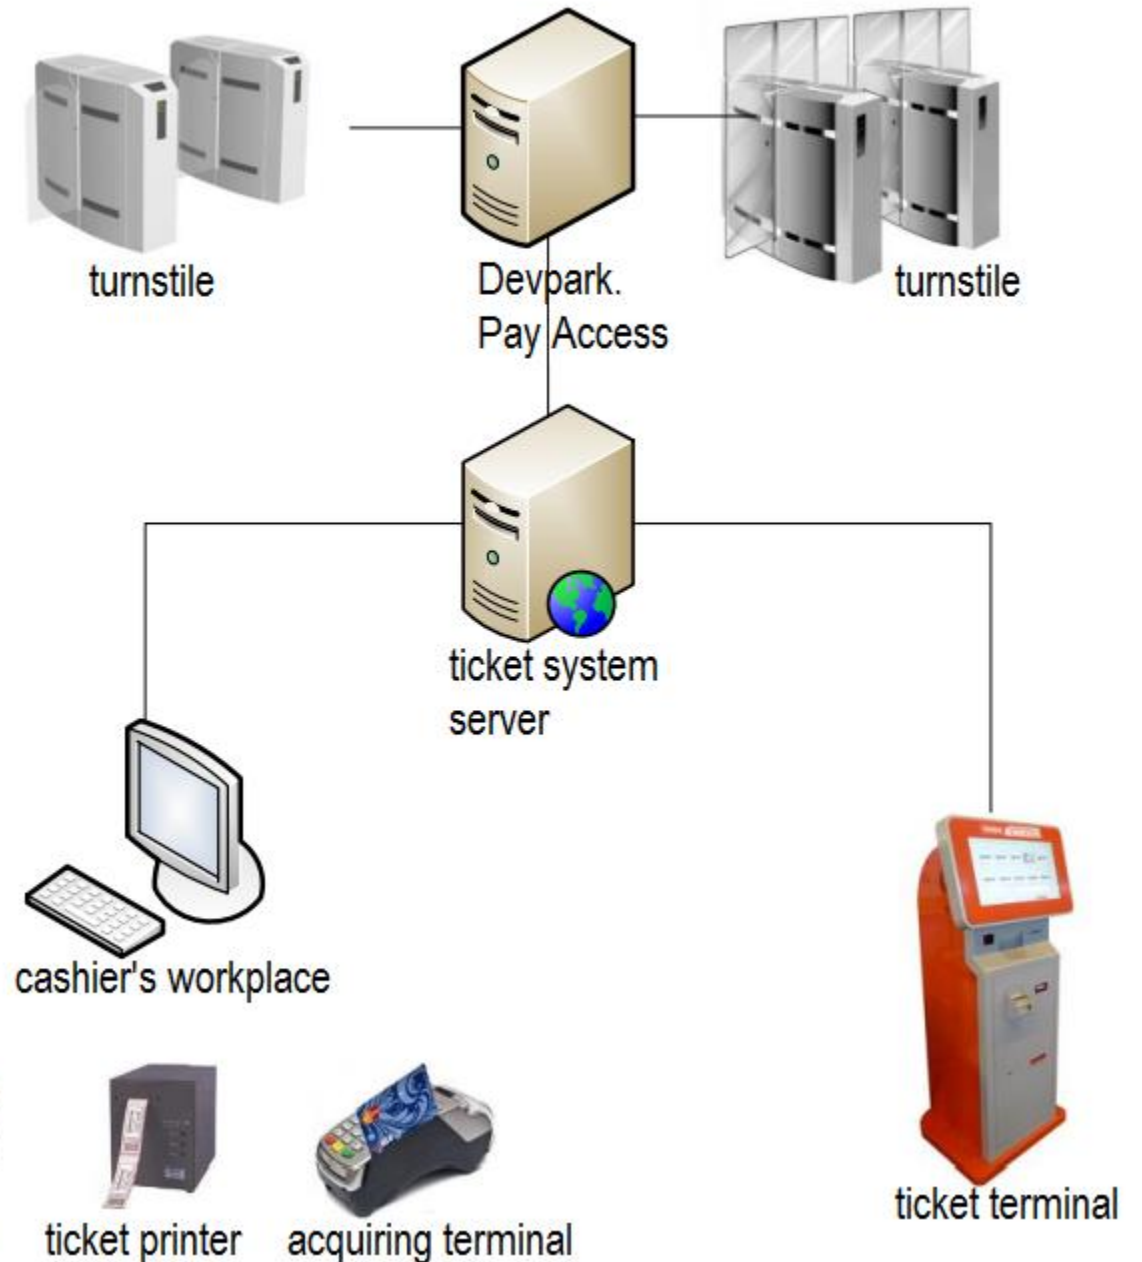

Разработка и готовые решения. ПО и мобильные приложения для Вашего оборудования и турникетов

Программное обеспечение «White label». Мы предлагаем готовые билетные системы, системы платного доступа и интеграцию с Вашим оборудованием.

Pay Access Systems
Devpark

Сферы применения

- музеи
- развлекательные центры
- стадионы
- кино
- ледовые катки
- детские центры
- парки аттракционов

Возможности

- ✓ Продажа билетов, RFID карт и браслетов
- ✓ Проверка билетов ручными сканерами (ТСД)
- ✓ Организация локальных и удаленных точек продаж
- ✓ Интеграция с турникетами, кассами, билетными принтерами и сканерами
- ✓ Контроль потоков посетителей
- ✓ Встроенная CRM система
- ✓ Продажа сопутствующих товаров и услуг
- ✓ Система лояльности: скидки, бонусы, депозиты
- ✓ Проработанная отчетность

Если базовых функций не достаточно для автоматизации Вашего бизнеса, мы можем внести доработки под ваши требования.

Интеграция с оборудованием

СКУД

Контроллеры доступа
Турникеты, калитки, шлагбаумы
Считыватели карт и сканеры
ТСД (ручные сканеры)

Электронный кассир

Интеграция с терминалом продаж. Продажа билетов и карт через терминал

В терминале Вы можете:

- Купить карту или билет для прохода на территорию
- Оплатить наличными или банковской картой